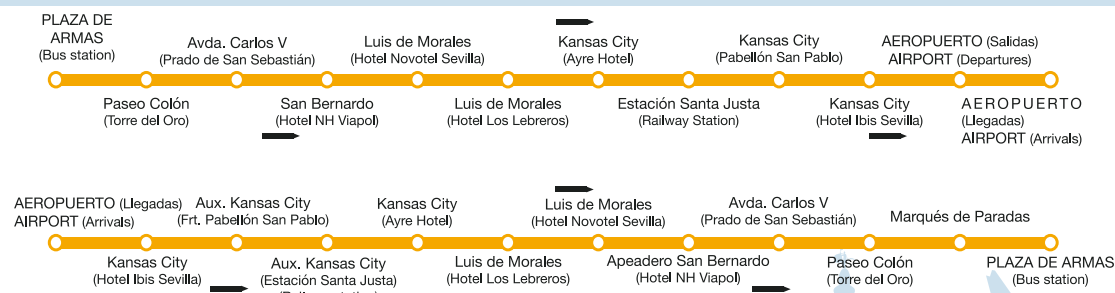

RECORRIDO ROUTE

Más info en ☎ 955 010 010 y www.tussam.es